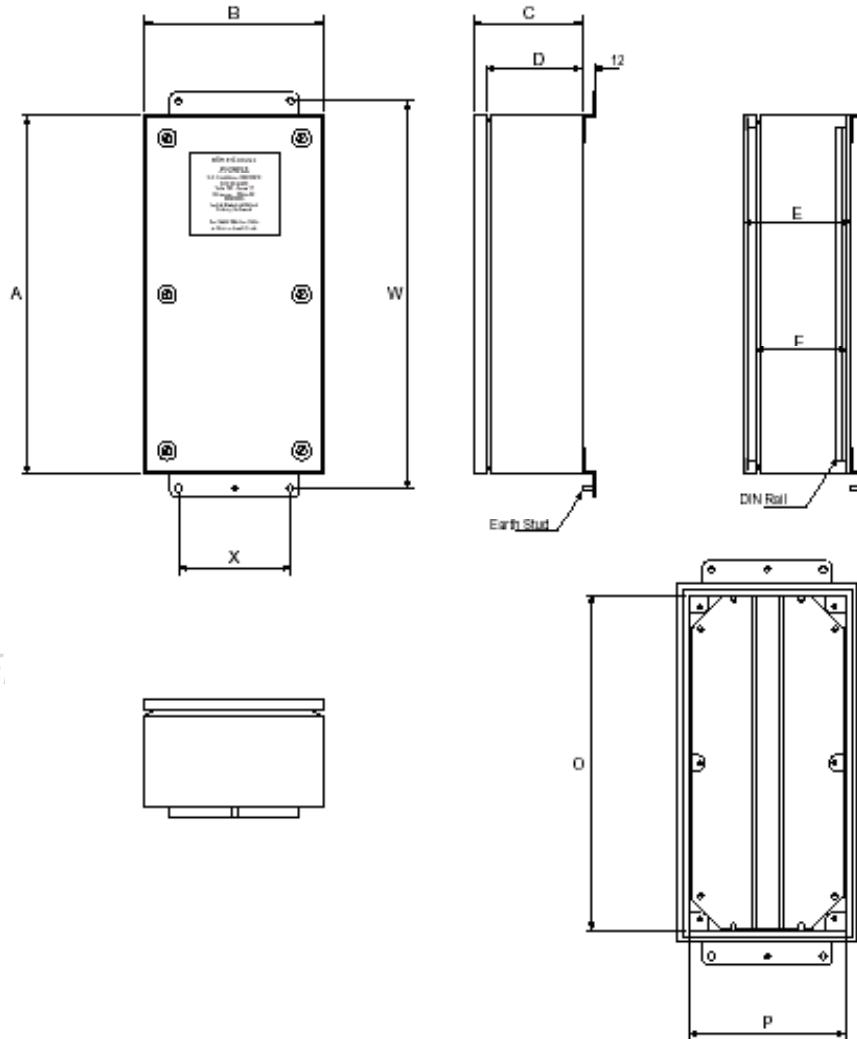

EX RANGE (TE STYLE)

DIMENSION SHEET

Exe Rated Enclosures

Catalogue Number	External Dimensions				Internal Depth		Opening Size		Fixing Centres	
	A	B	C	D	E	F	O	P	W	X
EXE/TE2212/S	200	200	120	101	117	88	175	175	233	125
EXE/TE3212/S	300	200	120	101	117	88	275	175	333	125
EXE/TE4212/S	400	200	120	101	117	88	375	175	433	125
EXE/TE6212/S	600	200	120	101	117	88	575	175	633	125

DIP Rated Enclosures

Catalogue Number	External Dimensions				Internal Depth		Opening Size		Fixing Centres	
	A	B	C	D	E	F	O	P	W	X
DIP/TE2212/S	200	200	120	101	117	88	175	175	233	125
DIP/TE3212/S	300	200	120	101	117	88	275	175	333	125
DIP/TE4212/S	400	200	120	101	117	88	375	175	433	125
DIP/TE6212/S	600	200	120	101	117	88	575	175	633	125

DIMENSION SHEET

DIMENSION SHEET

EX RANGE (NI STYLE)

DIMENSION

Exe Rated Enclosures

Catalogue Number	External Dimensions				Internal Depth		Mounting Pan		Opening Size		Fixing Centres		No of Locks
	A	B	C	D	E	F	J	K	O	P	W	X	NL
EXE/NI03021/S	300	200	150	129	145	93	250	150	255	155	225	125	1
EXE/NI03041/S	300	400	150	129	145	93	250	350	255	355	225	325	1
EXE/NI04031/S	400	300	150	129	145	93	350	250	355	255	325	225	1
EXE/NI04032/S	400	300	200	179	195	143	350	250	355	255	325	225	1
EXE/NI06042/S	600	400	200	179	195	143	550	350	555	355	525	325	1
EXE/NI08062/S	800	600	200	179	195	143	750	550	755	555	725	525	2
EXE/NI10063/S	1000	600	300	279	295	243	950	550	955	555	925	525	2
EXE/NI12083/S	1200	800	300	279	295	243	1150	750	1155	755	1125	725	2