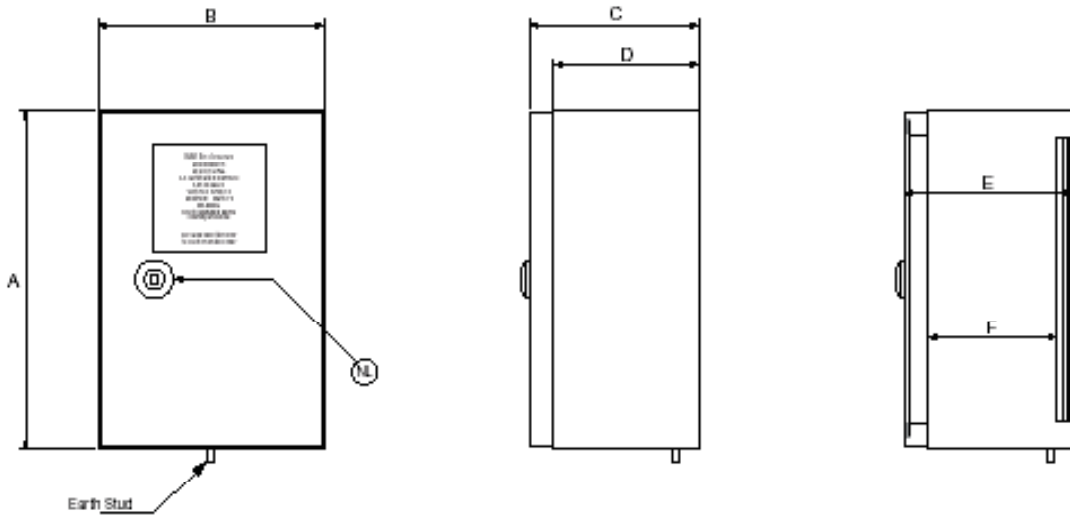

EX RANGE (TE STYLE)

DIMENSION SHEET

Exe Rated Enclosures

Catalogue Number	External Dimensions				Internal Depth		Opening Size		Fixing Centres	
	A	B	C	D	E	F	O	P	W	X
EXE/TE2212/S	200	200	120	101	117	88	175	175	233	125
EXE/TE3212/S	300	200	120	101	117	88	275	175	333	125
EXE/TE4212/S	400	200	120	101	117	88	375	175	433	125
EXE/TE6212/S	600	200	120	101	117	88	575	175	633	125

DIP Rated Enclosures

Catalogue Number	External Dimensions				Internal Depth		Opening Size		Fixing Centres	
	A	B	C	D	E	F	O	P	W	X
DIP/TE2212/S	200	200	120	101	117	88	175	175	233	125
DIP/TE3212/S	300	200	120	101	117	88	275	175	333	125
DIP/TE4212/S	400	200	120	101	117	88	375	175	433	125
DIP/TE6212/S	600	200	120	101	117	88	575	175	633	125

DIMENSION SHEET

DIMENSION SHEET

EX RANGE (NI STYLE)

DIMENSION

Exe Rated Enclosures

Catalogue Number	External Dimensions				Internal Depth		Mounting Pan		Opening Size		Fixing Centres		No of Locks
	A	B	C	D	E	F	J	K	O	P	W	X	NL
EXE/NI03021/S	300	200	150	129	145	93	250	150	255	155	225	125	1
EXE/NI03041/S	300	400	150	129	145	93	250	350	255	355	225	325	1
EXE/NI04031/S	400	300	150	129	145	93	350	250	355	255	325	225	1
EXE/NI04032/S	400	300	200	179	195	143	350	250	355	255	325	225	1
EXE/NI06042/S	600	400	200	179	195	143	550	350	555	355	525	325	1
EXE/NI08062/S	800	600	200	179	195	143	750	550	755	555	725	525	2
EXE/NI10063/S	1000	600	300	279	295	243	950	550	955	555	925	525	2
EXE/NI12083/S	1200	800	300	279	295	243	1150	750	1155	755	1125	725	2