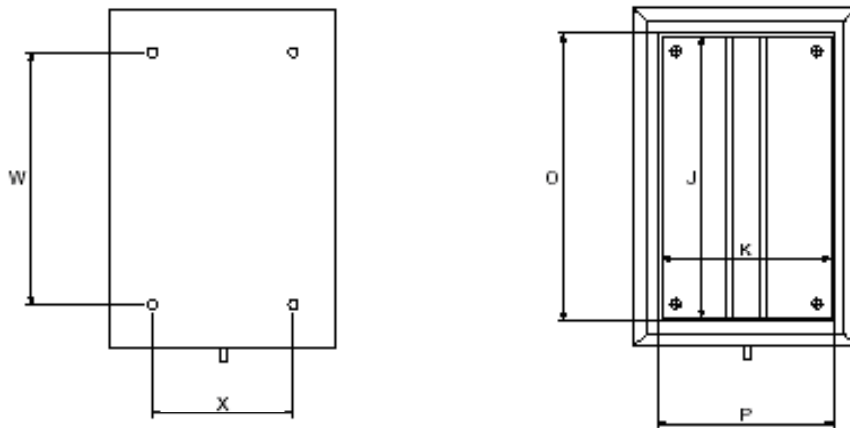

DIP Rated Enclosures

Catalogue Number	External Dimensions				Internal Depth		Opening Size		Fixing Centres	
	A	B	C	D	E	F	O	P	W	X
DIP/TE2212/S	200	200	120	101	117	88	175	175	233	125
DIP/TE3212/S	300	200	120	101	117	88	275	175	333	125
DIP/TE4212/S	400	200	120	101	117	88	375	175	433	125
DIP/TE6212/S	600	200	120	101	117	88	575	175	633	125

DIMENSION SHEET

DIMENSION SHEET

EX RANGE (NI STYLE)

DIMENSION

Exe Rated Enclosures

Catalogue Number	External Dimensions				Internal Depth		Mounting Pan		Opening Size		Fixing Centres		No of Locks
	A	B	C	D	E	F	J	K	O	P	W	X	NL
EXE/NI03021/S	300	200	150	129	145	93	250	150	255	155	225	125	1
EXE/NI03041/S	300	400	150	129	145	93	250	350	255	355	225	325	1
EXE/NI04031/S	400	300	150	129	145	93	350	250	355	255	325	225	1
EXE/NI04032/S	400	300	200	179	195	143	350	250	355	255	325	225	1
EXE/NI06042/S	600	400	200	179	195	143	550	350	555	355	525	325	1
EXE/NI08062/S	800	600	200	179	195	143	750	550	755	555	725	525	2
EXE/NI10063/S	1000	600	300	279	295	243	950	550	955	555	925	525	2
EXE/NI12083/S	1200	800	300	279	295	243	1150	750	1155	755	1125	725	2

DIP Rated Enclosures

Catalogue Number	External Dimensions				Internal Depth		Mounting Pan		Opening Size		Fixing Centres		No of Locks
	A	B	C	D	E	F	J	K	O	P	W	X	NL
DIP/NI03021/S	300	200	150	129	145	93	250	150	255	155	225	125	1
DIP/NI03041/S	300	400	150	129	145	93	250	350	255	355	225	325	1
DIP/NI04031/S	400	300	150	129	145	93	350	250	355	255	325	225	1
DIP/NI04032/S	400	300	200	179	195	143	350	250	355	255	325	225	1
DIP/NI06042/S	600	400	200	179	195	143	550	350	555	355	525	325	1
DIP/NI08062/S	800	600	200	179	195	143	750	550	755	555	725	525	2
DIP/NI10063/S	1000	600	300	279	295	243	950	550	955	555	925	525	2
DIP/NI12083/S	1200	800	300	279	295	243	1150	750	1155	755	1125	725	2